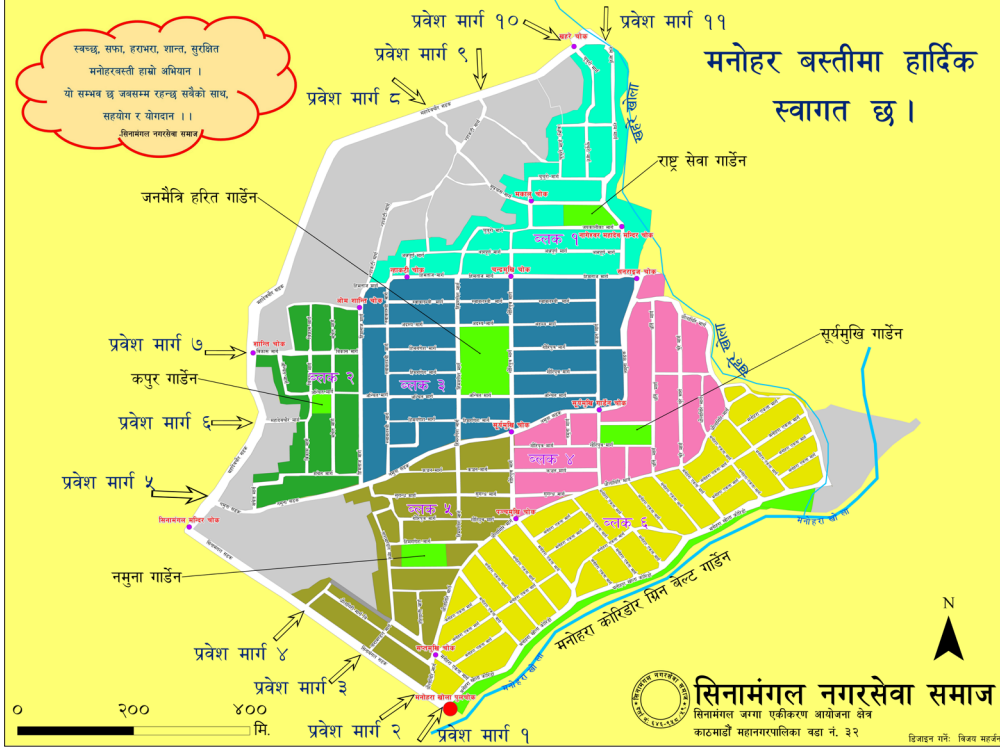

"स्वच्छ, सफा, हराभरा, शान्त, सुरक्षित मनोहर बस्ती हाम्रो अभियान ।
यो सम्भव छ जबसम्म रहन्छ सबैको साथ, सहयोग र योगदान ॥"

सिनामंगल नगरसेवा समाज

Sinamangal Urban Service Society (SUSS)

मनोहर बस्ती, सिनामंगल जग्गा एकीकरण आयोजना क्षेत्र (आवासीय क्षेत्र), पुरानो सिनामंगल, काठमाडौं महानगरपालिका वडा नं. ३२

Website: www.suss.org.np Mobile: 9763694488 Email: info@suss.org.np, suss646058@gmail.com

असार JUN/JUL

१ चुथी 15	राष्ट्रिय जनगणना दिवस ८ द्वारशी 22	१५ चुथी 29	२२ हरिशयनी एकादशी 6	२९ तृतीया 13
२ पञ्चमी 16	विश्व ओलम्पिक दिवस ९ त्रयोदशी 23	१६ पञ्चमी 30	२३ द्वारशी 7	३० चुथी 14
३ षष्ठी 17	विश्व ओलम्पिक दिवस १० चतुर्दशी 24	१७ षष्ठी Jul.1	२४ त्रयोदशी 8	३१ पञ्चमी 15
४ सप्तमी 18	भूमि पूजा ११ औसी 25	१८ सप्तमी 2	२५ चतुर्दशी 9	३२ षष्ठी 16
५ अष्टमी 19	राष्ट्रिय स्काउट दिवस लागुपदार्थ ओसारपसारविरुद्ध अन्तर्राष्ट्रिय दिवस आषाढ शुक्लपक्ष प्रतिपदा १२ अष्टमी 26	१९ अष्टमी 3	२६ गुरुपूर्णिमा 10	
६ नवमी/दशमी 20	विश्व शरणार्थी दिवस १३ द्वितीया 27	२० नवमी 4	२७ श्रावण कृष्णपक्ष प्रतिपदा 11	
७ योगिनी एकादशी 21	योग दिवस १४ तृतीया 28	२१ दशमी 5	२८ द्वितीया 12	

२०८२ 2025

आइतबार Sunday
सोमबार Monday
मंगलबार Tuesday
बुधबार Wednesday
बिहीबार Thursday
शुक्रबार Friday
शनिबार Saturday

साउन JUL/AUG

४ दशमी 20	११ तृतीया 27	१८ नवमी 3	२५ भाद्र कृष्णपक्ष प्रतिपदा 10
५ कामिका एकादशी 21	१२ चुथी 28	१९ दशमी 4	२६ रोपाई जात्रा द्वितीया 11
६ दीर्घा स्मृति दिवस द्वारशी/त्रयोदशी 22	१३ नागपञ्चमी 29	२० पुनवा एकादशी 5	२७ विश्व युवा दिवस तृतीया 12
७ गणेश स्मृति दिवस घण्टाकर्ण चतुर्दशी 23	१४ षष्ठी 30	२१ द्वारशी 6	२८ चुथी 13
१ लुतो फाल्ने साउन संक्रान्ति सप्तमी 17	८ औसी 24	१५ सप्तमी 31	२२ त्रयोदशी 7
२ मुक्त कर्मैया दिवस अष्टमी 18	९ गुंलापर्व आरम्भ श्रावण शुक्लपक्ष प्रतिपदा 25	१६ अष्टमी Aug.1	२३ चतुर्दशी 8
३ नवमी 19	१० द्वितीया 26	१७ अष्टमी 2	२४ रक्षावन्धन मेला गौरीकुण्ड मेला जनैपूर्णिमा 9

नयाँ वर्ष २०८२ को
उपलक्ष्यमा समस्त नगर, सेवाग्राही तथा शुभचिन्तक महानुभावहरूमा सुख, शान्ति तथा समृद्धिको लागि हार्दिक मंगलमय शुभकामना व्यक्त गर्दछौं ।

मोला नाथ पाठक
अध्यक्ष

पाँच तारा बचत तथा ऋण सहकारी संस्था लि.
Panch Tara Saving & Credit Cooperative Ltd
काठमाडौं महानगरपालिका वडा नं. ३२, पुरानो सिनामंगल, नेपाल
फोन नं. ०१४२०९०६, Email: 5starsahakari@gmail.com

WELCOME TO NEXUS INTERNATIONAL SCHOOL
Tel. 977-1-4990303 | 4990953 Website: nexus.edu.np
Kathmandu- 32, Sinamangal Planning

"BEFORE THE GOLDEN SUN RISE, LET ME DECORATE EACH OF THE RAYS WITH WISHES OF SUCCESS, PROSPERITY, AND HAPPINESS FOR YOU AND YOUR FAMILY!"
HAPPY NEW YEAR 2082.

ENROL NOW

NEXUS INTERNATIONAL SCHOOL
BRINGING WORLD CLASS EDUCATION TO YOU

हार्दिक मंगलमय शुभकामना

नववर्ष २०८२ को
उपलक्ष्यमा समस्त टोलवासी, नगरवासी एवम् देश तथा विदेशमा रहनुभएका सम्पूर्ण खेलप्रेमीहरूमा हार्दिक मंगलमय शुभकामना व्यक्त गर्दछौं ।

पिस फिटनेस सेन्टर
कामपा ३२, चुचुरो मार्ग, मनोहर बस्ती

चर्को ध्वनि र तीव्र गतिले सवारी साधन र मेसिन नचलाऔं र चलाउन नदिऔं । निर्माण सामग्री सडक तथा उद्यान क्षेत्रमा नराखौं ।